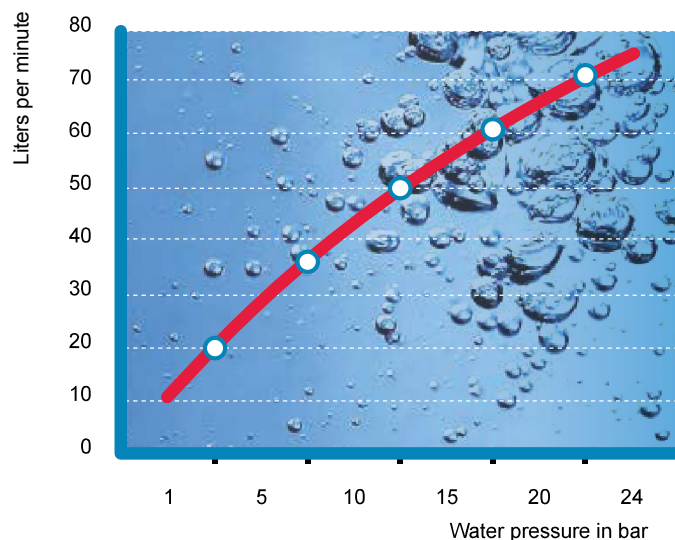

SIZE DIMENSIONS DIMENSIONES

DN 1/2"

WATER FLOW DÉBIT D'EAU SALIDA DE AGUA

Water flow in l/min with totally pulled trigger.

Débit mesuré en l/min à ouverture maximale.

Salida de agua en l/min con apertura máxima.

WASHING GUN PISTOLETS DE LAVAGE PISTOLA DE LAVADO

AL = Aluminium BR = Brass Laiton Latón ST = Steel Acier Acero SS = Stainless steel Inox PP = Polypropylene

		ID coupling Diam. raccord Diam. racor	ID shank Diam. douille Diam. espiga	Ref.
	Blue. Eco. 95°C. 24 bar. Bleu. Eco. 95°C. 24 bar. <i>Azul. Eco. 95°C. 24 bar.</i>	BR	1/2"	510 10 70
	Blue. Standard. 95°C. 24 bar. Bleu. Standard. 95°C. 24 bar. <i>Azul. Standard. 95°C. 24 bar.</i>	BR	1/2"	011 76 70
	Pack of 20 * 011 76 70. Pack de 20 * 011 76 70. <i>Pack de 20 * 011 76 70.</i>	BR	1/2"	510 00 40
	Blue. With handle protection. 95°C. 24 bar. Bleu. Avec protection main. 95°C. 24 bar. <i>Azul. Con protecion de la mano. 95°C. 24 bar.</i>	BR	1/2"	510 10 13
	Blue. Standard. 95°C. 24 bar. Bleu. Standard. 95°C. 24 bar. <i>Azul. Standard. 95°C. 24 bar.</i>	BR Chromated	1/2"	510 00 33
	Blue. Light. 50°C. 12 bar. Bleu. Léger. 50°C. 12 bar. <i>Azul. Ligero. 50°C. 12 bar.</i>	PVC	1/2"	510 71 21