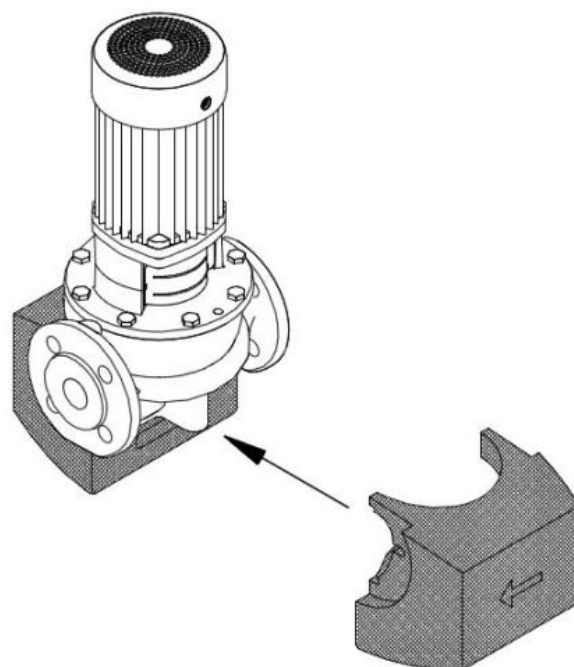

Accessoires Génie Climatique

ACCESSOIRES

COQUILLES D'ISOLATION POUR UP & TP SÉRIE 200

Description	Type	Code Art.
TP 32-30/4	IK TP	96405871
TP 32-40/4, 32-60/4 TP 32-150/2, 32-180/2, 32-230/2 TP 40-90/4 TP 40-190/2, 40-230/2, 40-270/2 TP 50-60/4	IK TP	96405880
TP 32-120/2	IK TP	96405873
TP 40-30/4	IK TP	96405874
TP 40-60/4	IK TP	96405875
TP 40-60/2, 40-120/2	IK TP	96405877
TP 40-180/2	IK TP	96405878
TP 50-60/2	IK TP	96405881
TP 50-120/2	IK TP	96405882
TP 50-180/2	IK TP	96405883
TP 65-60/4	IK TP	96405885
TP 65-60/2	IK TP	96405886
TP 65-120/2	IK TP	96405887
TP 65-180/2	IK TP	96405888
TP 80-30/4	IK TP	96405889
TP 80-120/2	IK TP	96405891

Kits d'isolation

Les kits d'isolation sont disponibles pour les pompes TP, TPE Série 200.

Le kit d'isolation est composé de deux ou trois coquilles d'isolation.

Le kit d'isolation sur mesure comprend le corps de pompe entier.

TM00 8095 2496

Fig. 94 Kit d'isolation

Type de pompe	Code article
TP, TPE 32-30/4	96405871
TP, TPE 32-40/4	96405880
TP, TPE 32-60/2	96405873
TP, TPE 32-60/4	96405880
TP, TPE 32-120/2	96405873
TP, TPE 32-150/2	96405880
TP, TPE 32-180/2	96405880
TP, TPE 32-230/2	96405880
TP, TPE 40-30/4	96405874
TP, TPE 40-60/4	96405875
TP, TPE 40-60/2	96405876
TP, TPE 40-90/4	96405880
TP, TPE 40-120/2	96405877
TP, TPE 40-180/2	96405878
TP, TPE 40-190/2	96405880
TP, TPE 40-230/2	96405880
TP, TPE 40-270/2	96405880
TP, TPE 50-30/4	96405879
TP, TPE 50-60/2	96405881
TP, TPE 50-60/4	96405880
TP, TPE 50-120/2	96405882
TP, TPE 50-180/2	96405883
TP, TPE 65-30/4	96405884
TP, TPE 65-60/2	96405886
TP, TPE 65-60/4	96405885
TP, TPE 65-120/2	96405887
TP, TPE 65-180/2	96405888
TP, TPE 80-30/4	96405889
TP, TPE 80-60/4	96405890
TP, TPE 80-120/2	96405891
TP, TPE 100-30/4	96405892
TP, TPE 100-60/4	96405892